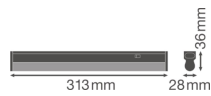

Specificaties Ledvance LED Montagebalk Linear Compact Schakelaar 4W 450lm - 840 Koel Wit | 30cm

[Bekijk product](#)

Algemene informatie

Artikelnummer	234132
EAN	4058075106093
EOC FR	106093
Merk	Ledvance
Fabrikantnaam	LN COMP SWITCH 300 4W/4000K
Garantie	5 jaar
Levensduur (uur)	50000

Technische Informatie

Technologie	LED Geïntegreerd
Vervangt (Watt)	1x8
Wattage	4
Netspanning (Volt)	220-240
Dimbaar	Nee, niet dimbaar
Lichtopbrengst (Lumen)	450
Lumen per watt	112.5
Powerfactor	>0.50
Kleurcode	840 Koel Wit
Lichtkleur (Kelvin)	4000 Koel Wit
Kleurweergave (Ra)	80-89 - Goede kleurweergave
Lichtkleur	Wit
Kleurinstelling	Enkele kleur

Geschikt voor Buitengebruik	No
Lengte	30cm

Armatuur Informatie

Montage	Opbouw
IP-Waarde	IP20 - Bijna stofdicht
Slagvastheid (IK-waarde)	IK03 - 0.35 Joule
Behuizing	PC (Polycarbonate)
Kleur Armatuur	Wit
Inclusief Lamp	Ja
Noodverlichting	Nee

Afmetingen

Lengte (mm)	313
Breedte (mm)	28
Hoogte (mm)	36

Sensor Informatie

Sensortype	Geen sensor
------------	-------------