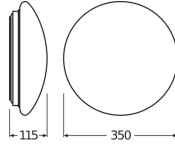

Specificaties Ledvance Surface
Circulair 350 Wit 18W 1440lm - 840
Koel Wit | IP44 - Vervangt 2x18W

[Bekijk product](#)

Algemene informatie

Artikelnummer	243731
EAN	4058075617964
Merk	Ledvance
Fabrikantnaam	SF CIRC 350 V 18W 840 IP44 LEDV
Garantie	3 jaar
Levensduur (uur)	30000
Energielabel	G

Technische Informatie

Technologie	LED Geïntegreerd
Wattage	18
Netspanning (Volt)	220-240
Dimbaar	Nee, niet dimbaar
Lichtopbrengst (Lumen)	1440
Lumen per watt	80
Kleurcode	840 Koel Wit
Lichtkleur (Kelvin)	4000 Koel Wit
Kleurweergave (Ra)	80-89 - Goede kleurweergave
Lichtkleur	Wit
Kleurinstelling	Enkele kleur

Afmetingen

Lengte (mm)	350
Breedte (mm)	350

Sensor Informatie

Sensortype	Geen sensor
------------	-------------